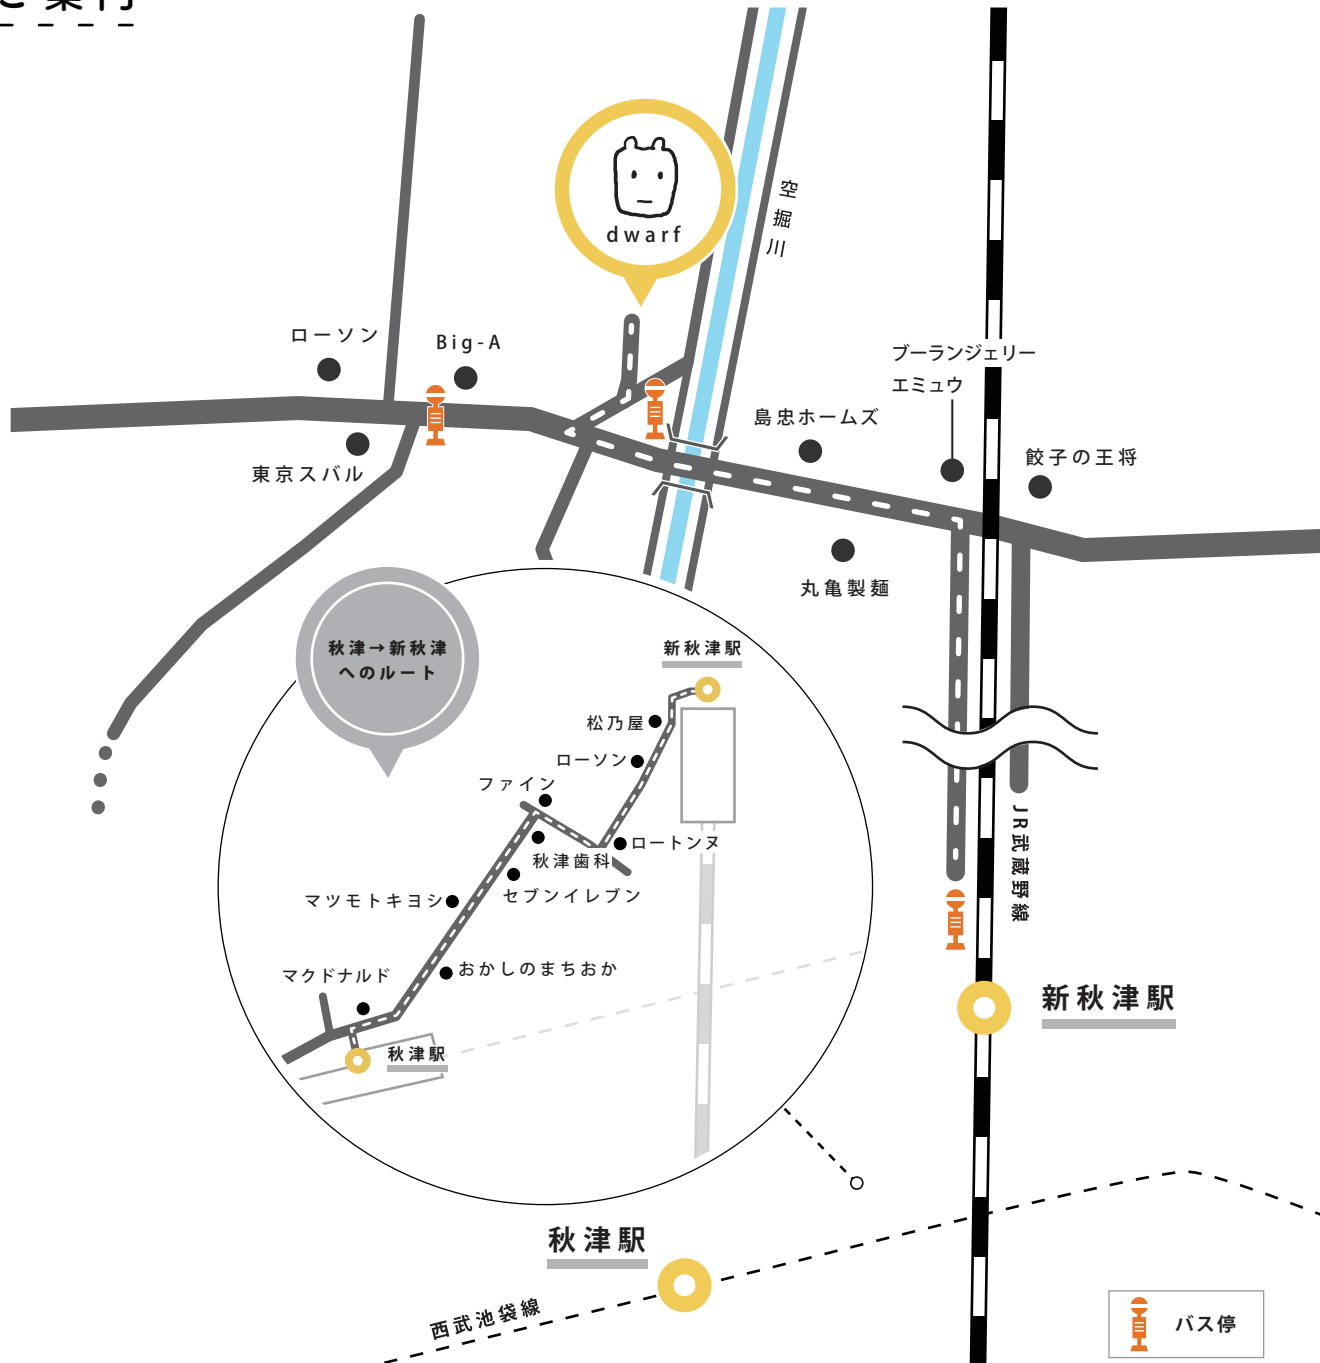

ご案内

株式会社ティー・ワイ・オー
ドワーフ

〒189-0003
東京都東村山市久米川町1-33-11
TEL 042-399-0231

●アクセス

新秋津駅から徒歩やバスでお越し頂けます。

西武池袋線でお越しの方

- ①【秋津駅】にて下車、【新秋津駅】へ(徒歩5分)
- ②【新秋津駅】前バスターミナルにて、西武バス 久米川駅北口行(【久11-1】または【久11-2】)に 乗車
- ③【空堀橋】にて下車、徒歩2分

JR武蔵野線でお越しの方

- ①【新秋津駅】にて下車
- ②【新秋津駅】前バスターミナルにて、西武バス 久米川駅北口行(【久11-1】または【久11-2】)に 乗車
- ③【空堀橋】にて下車、徒歩2分

その他

- お時間ある方は、新秋津駅より徒歩20分ほどです。
- お時間ない方は、新秋津駅前からタクシーで5分くらいです。